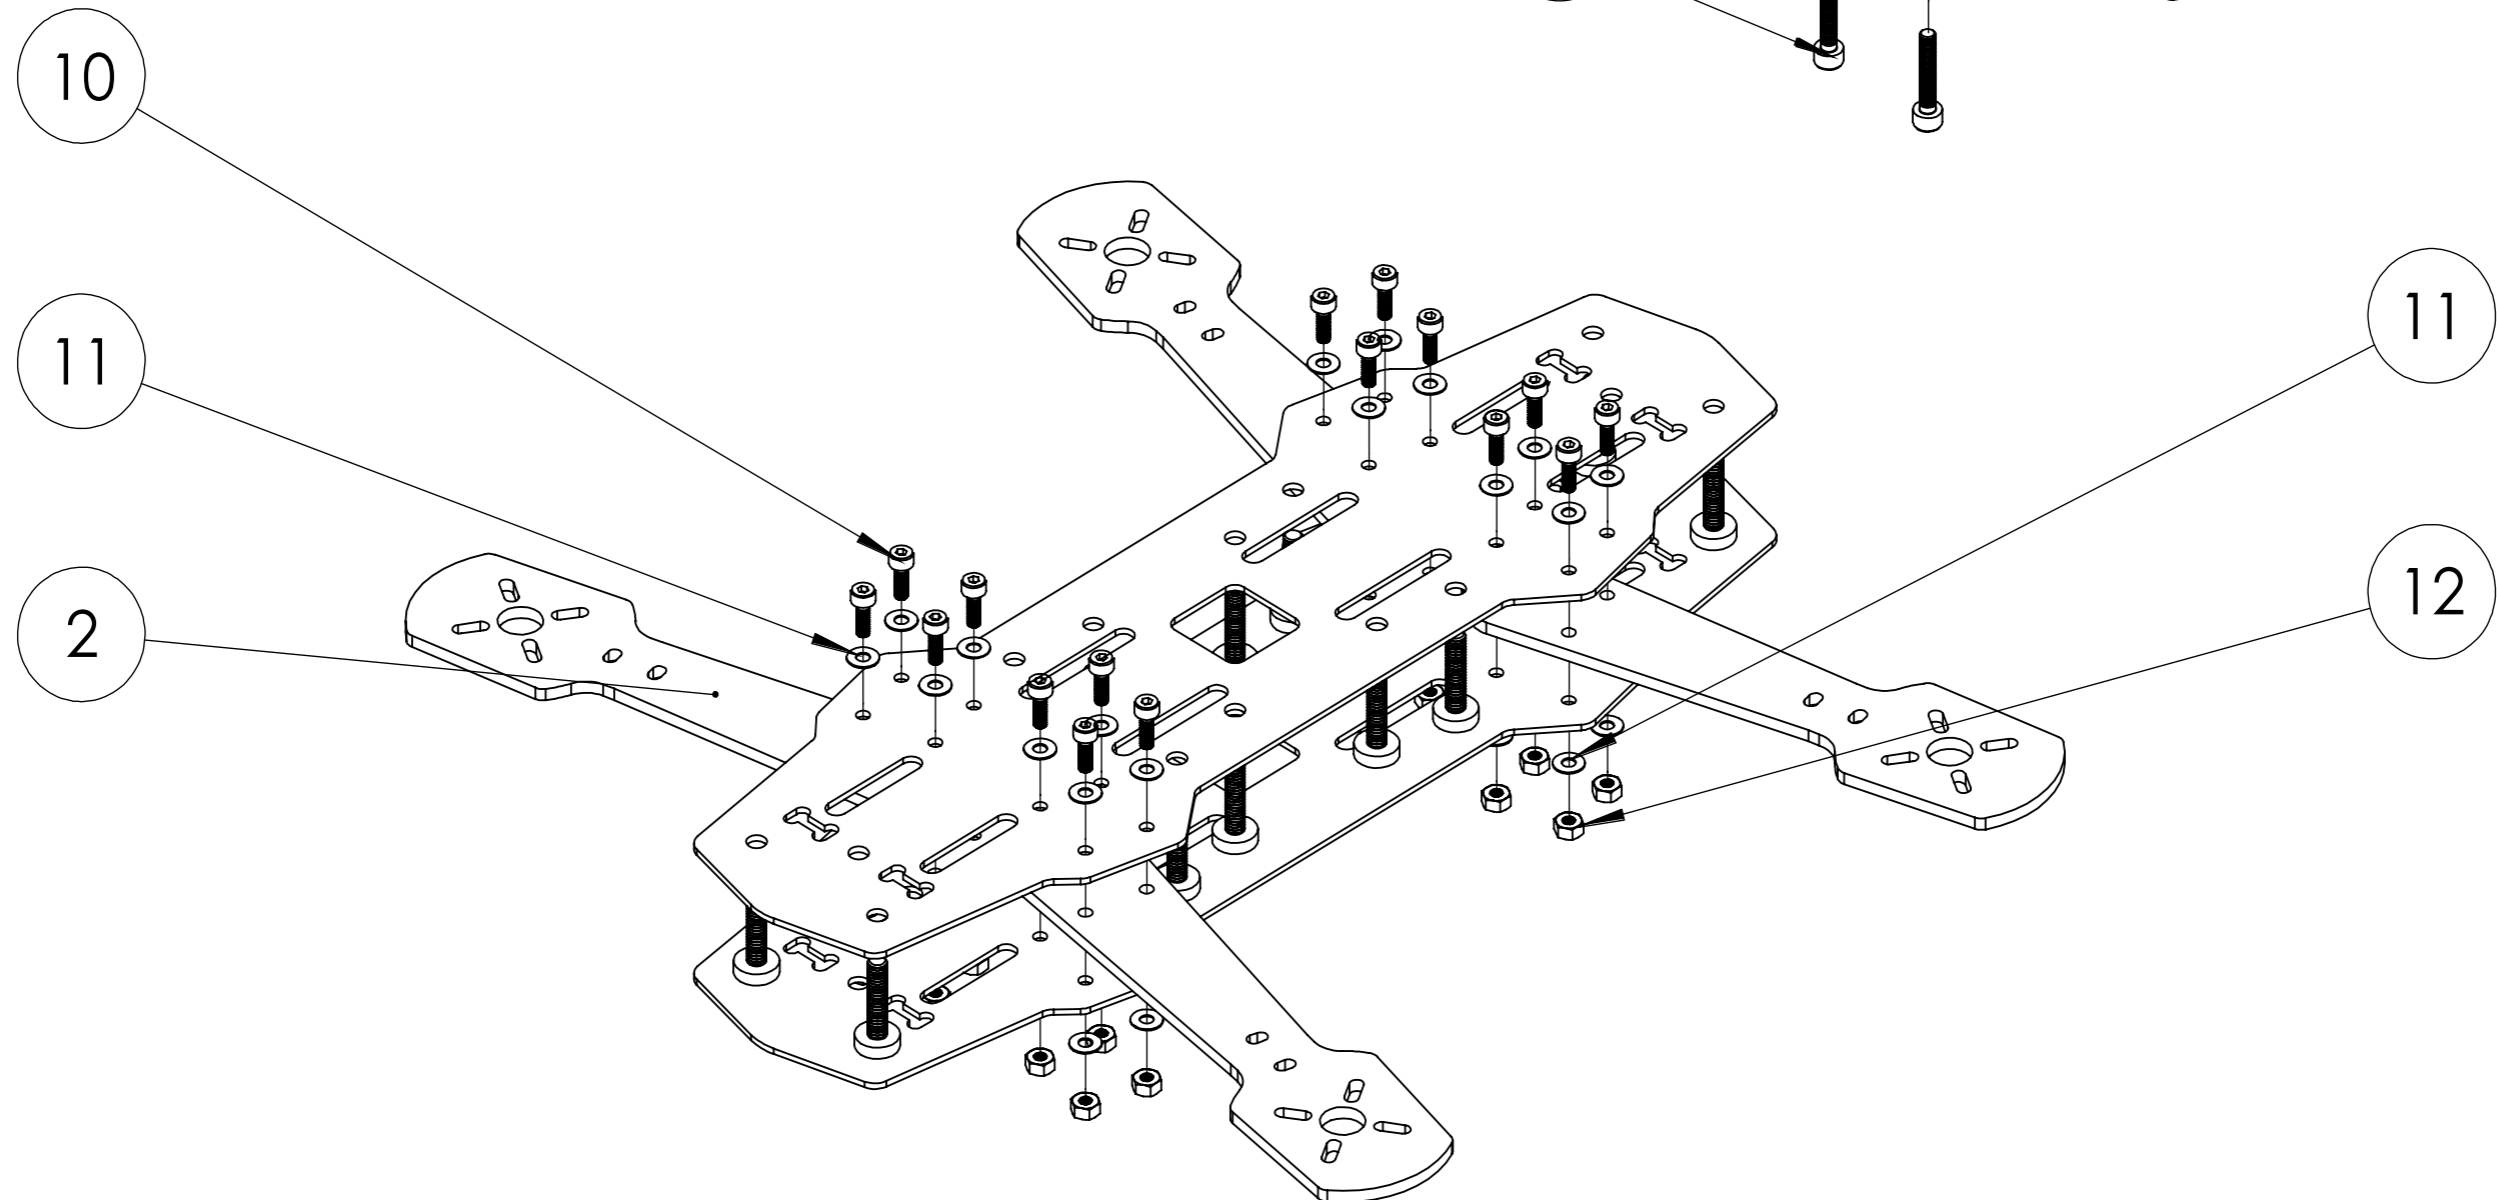

BLACKOUT

MINI H QUAD

ITEM NO.	QTY.	DESCRIPTION
1	2	Blackout Mini H Quad Center Plate
2	4	Blackout Mini H Quad Arm
3	1	Blackout Mini H Quad Top Plate
4	1	Blackout Mini H Quad Camera Plate
5	8	M3x35mm Black Nylon Spacer
6	12	M3x2mm Black Nylon Spacer
7	4	M3x12mm Black Nylon Riser
8	8	M3x6mm Black Nylon Bolt
9	12	M3x12mm Black Nylon Bolt
10	16	M2x10mm Stainless Steel Bolt
11	32	M2 Washer
12	16	M2 Nylon Lock Nut

1.

2.

3.

7

5

4

4.

5.