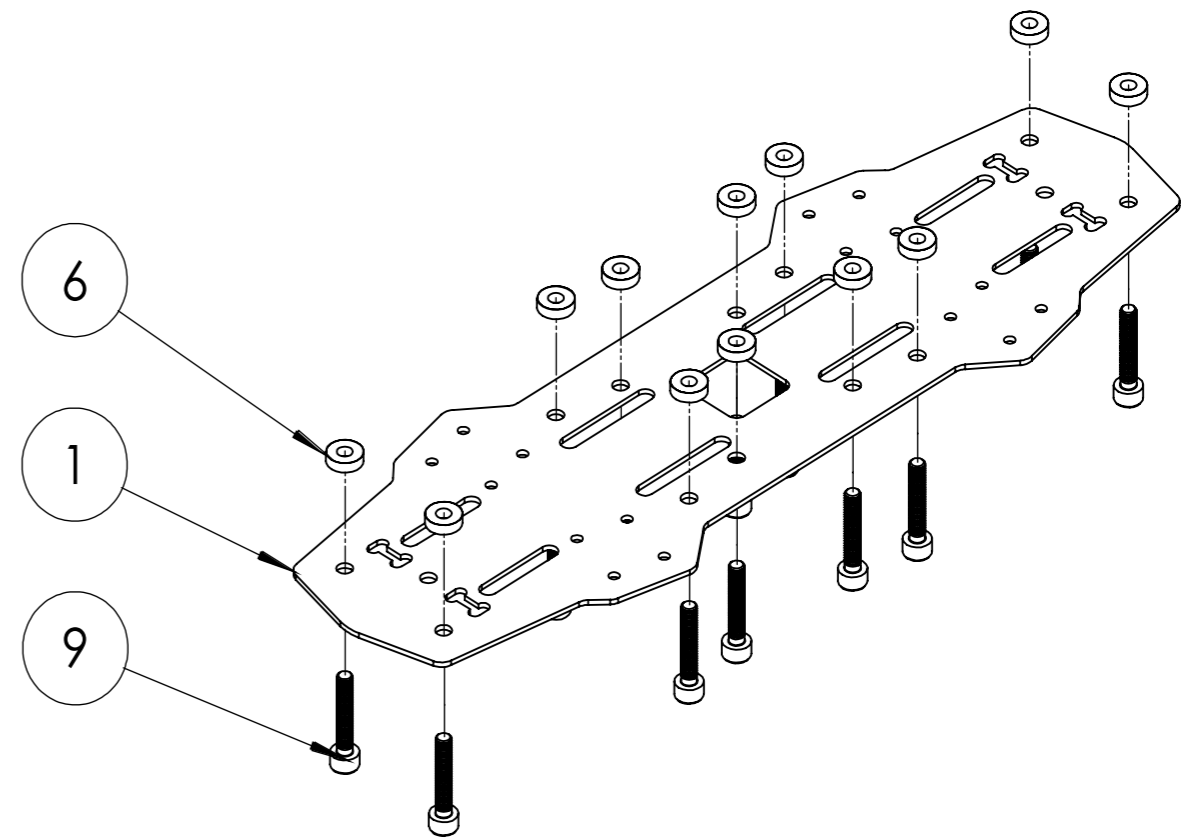

BLACKOUT

MINI H QUAD

ITEM NO.	QTY.	DESCRIPTION
1	2	Blackout Mini H Quad Center Plate
2	4	Blackout Mini H Quad Arm
3	1	Blackout Mini H Quad Top Plate
4	1	Blackout Mini H Quad Camera Plate
5	8	M3x35mm Black Nylon Spacer
6	12	M3x2mm Black Nylon Spacer
7	4	M3x12mm Black Nylon Riser
8	8	M3x6mm Black Nylon Bolt
9	12	M3x12mm Black Nylon Bolt
10	16	M2x10mm Stainless Steel Bolt
11	32	M2 Washer
12	16	M2 Nylon Lock Nut

1.

2.

3.

7

5

4

4.

5.