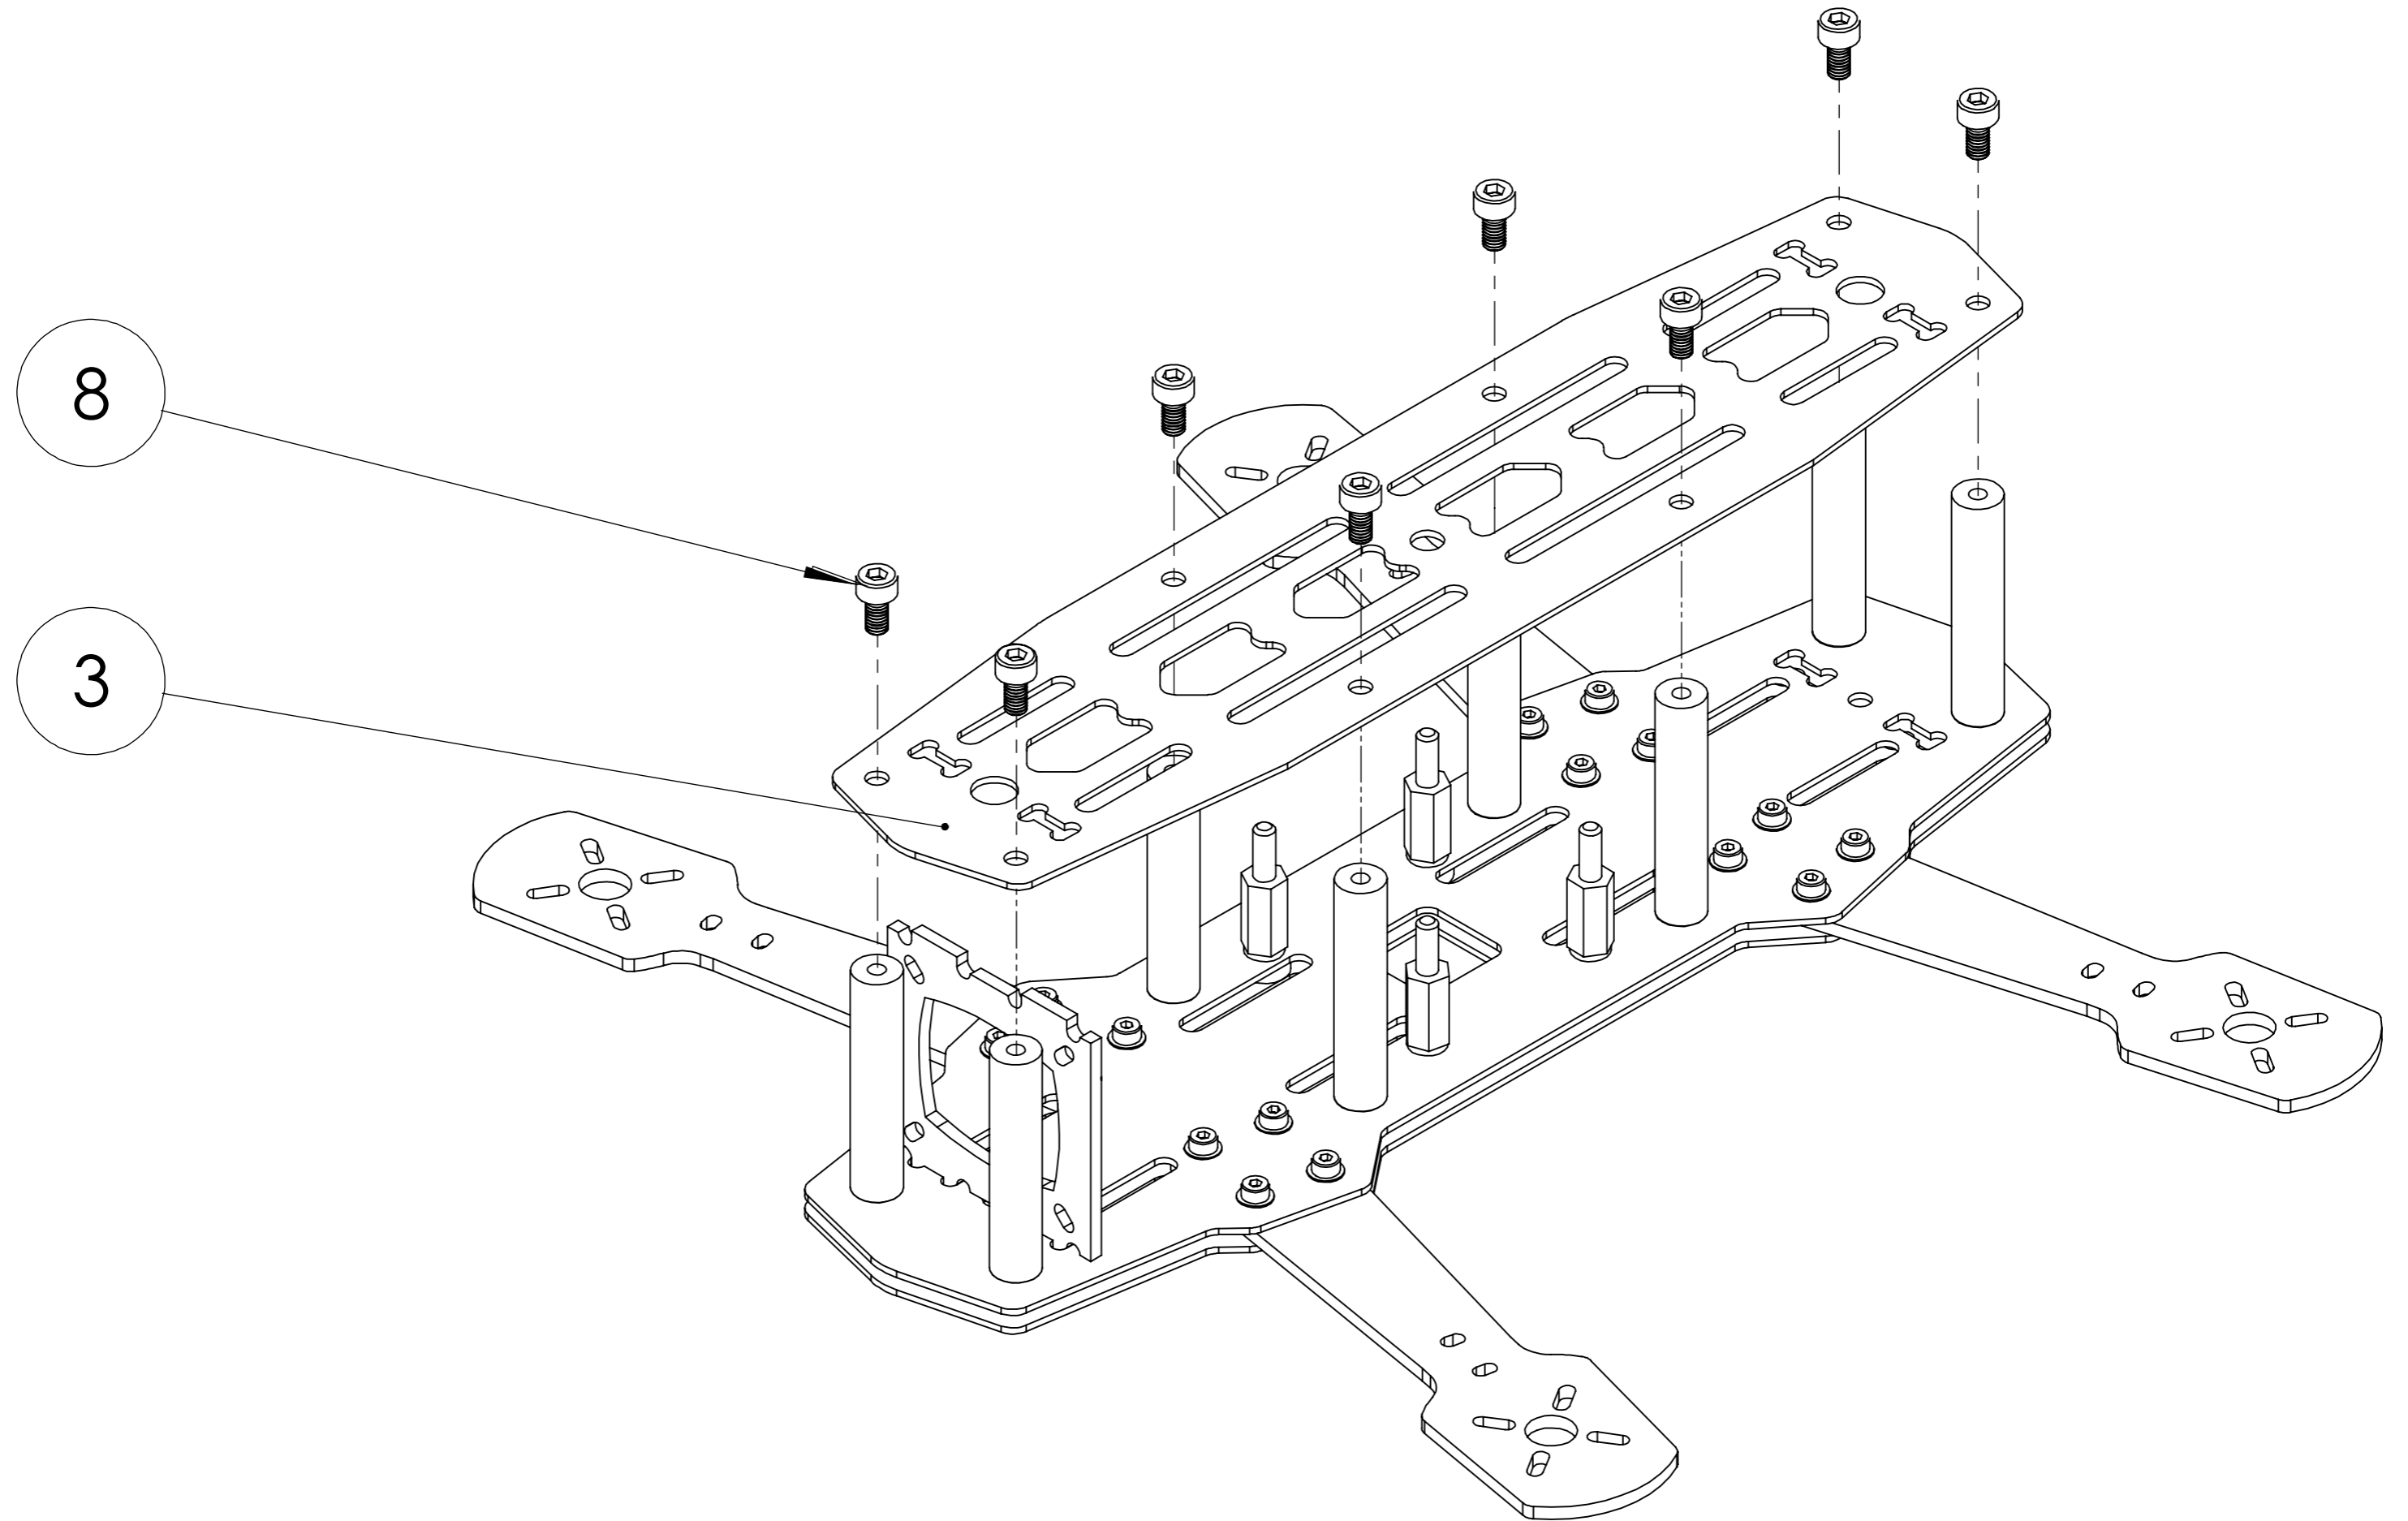

BLACKOUT

MINI H QUAD

ITEM NO.	QTY.	DESCRIPTION
1	2	Blackout Mini H Quad Center Plate
2	4	Blackout Mini H Quad Arm
3	1	Blackout Mini H Quad Top Plate
4	1	Blackout Mini H Quad Camera Plate
5	8	M3x35mm Black Nylon Spacer
6	12	M3x2mm Black Nylon Spacer
7	4	M3x12mm Black Nylon Riser
8	8	M3x6mm Black Nylon Bolt
9	12	M3x12mm Black Nylon Bolt
10	16	M2x10mm Stainless Steel Bolt
11	32	M2 Washer
12	16	M2 Nylon Lock Nut

1.

2.

3.

7

5

4

4.

5.