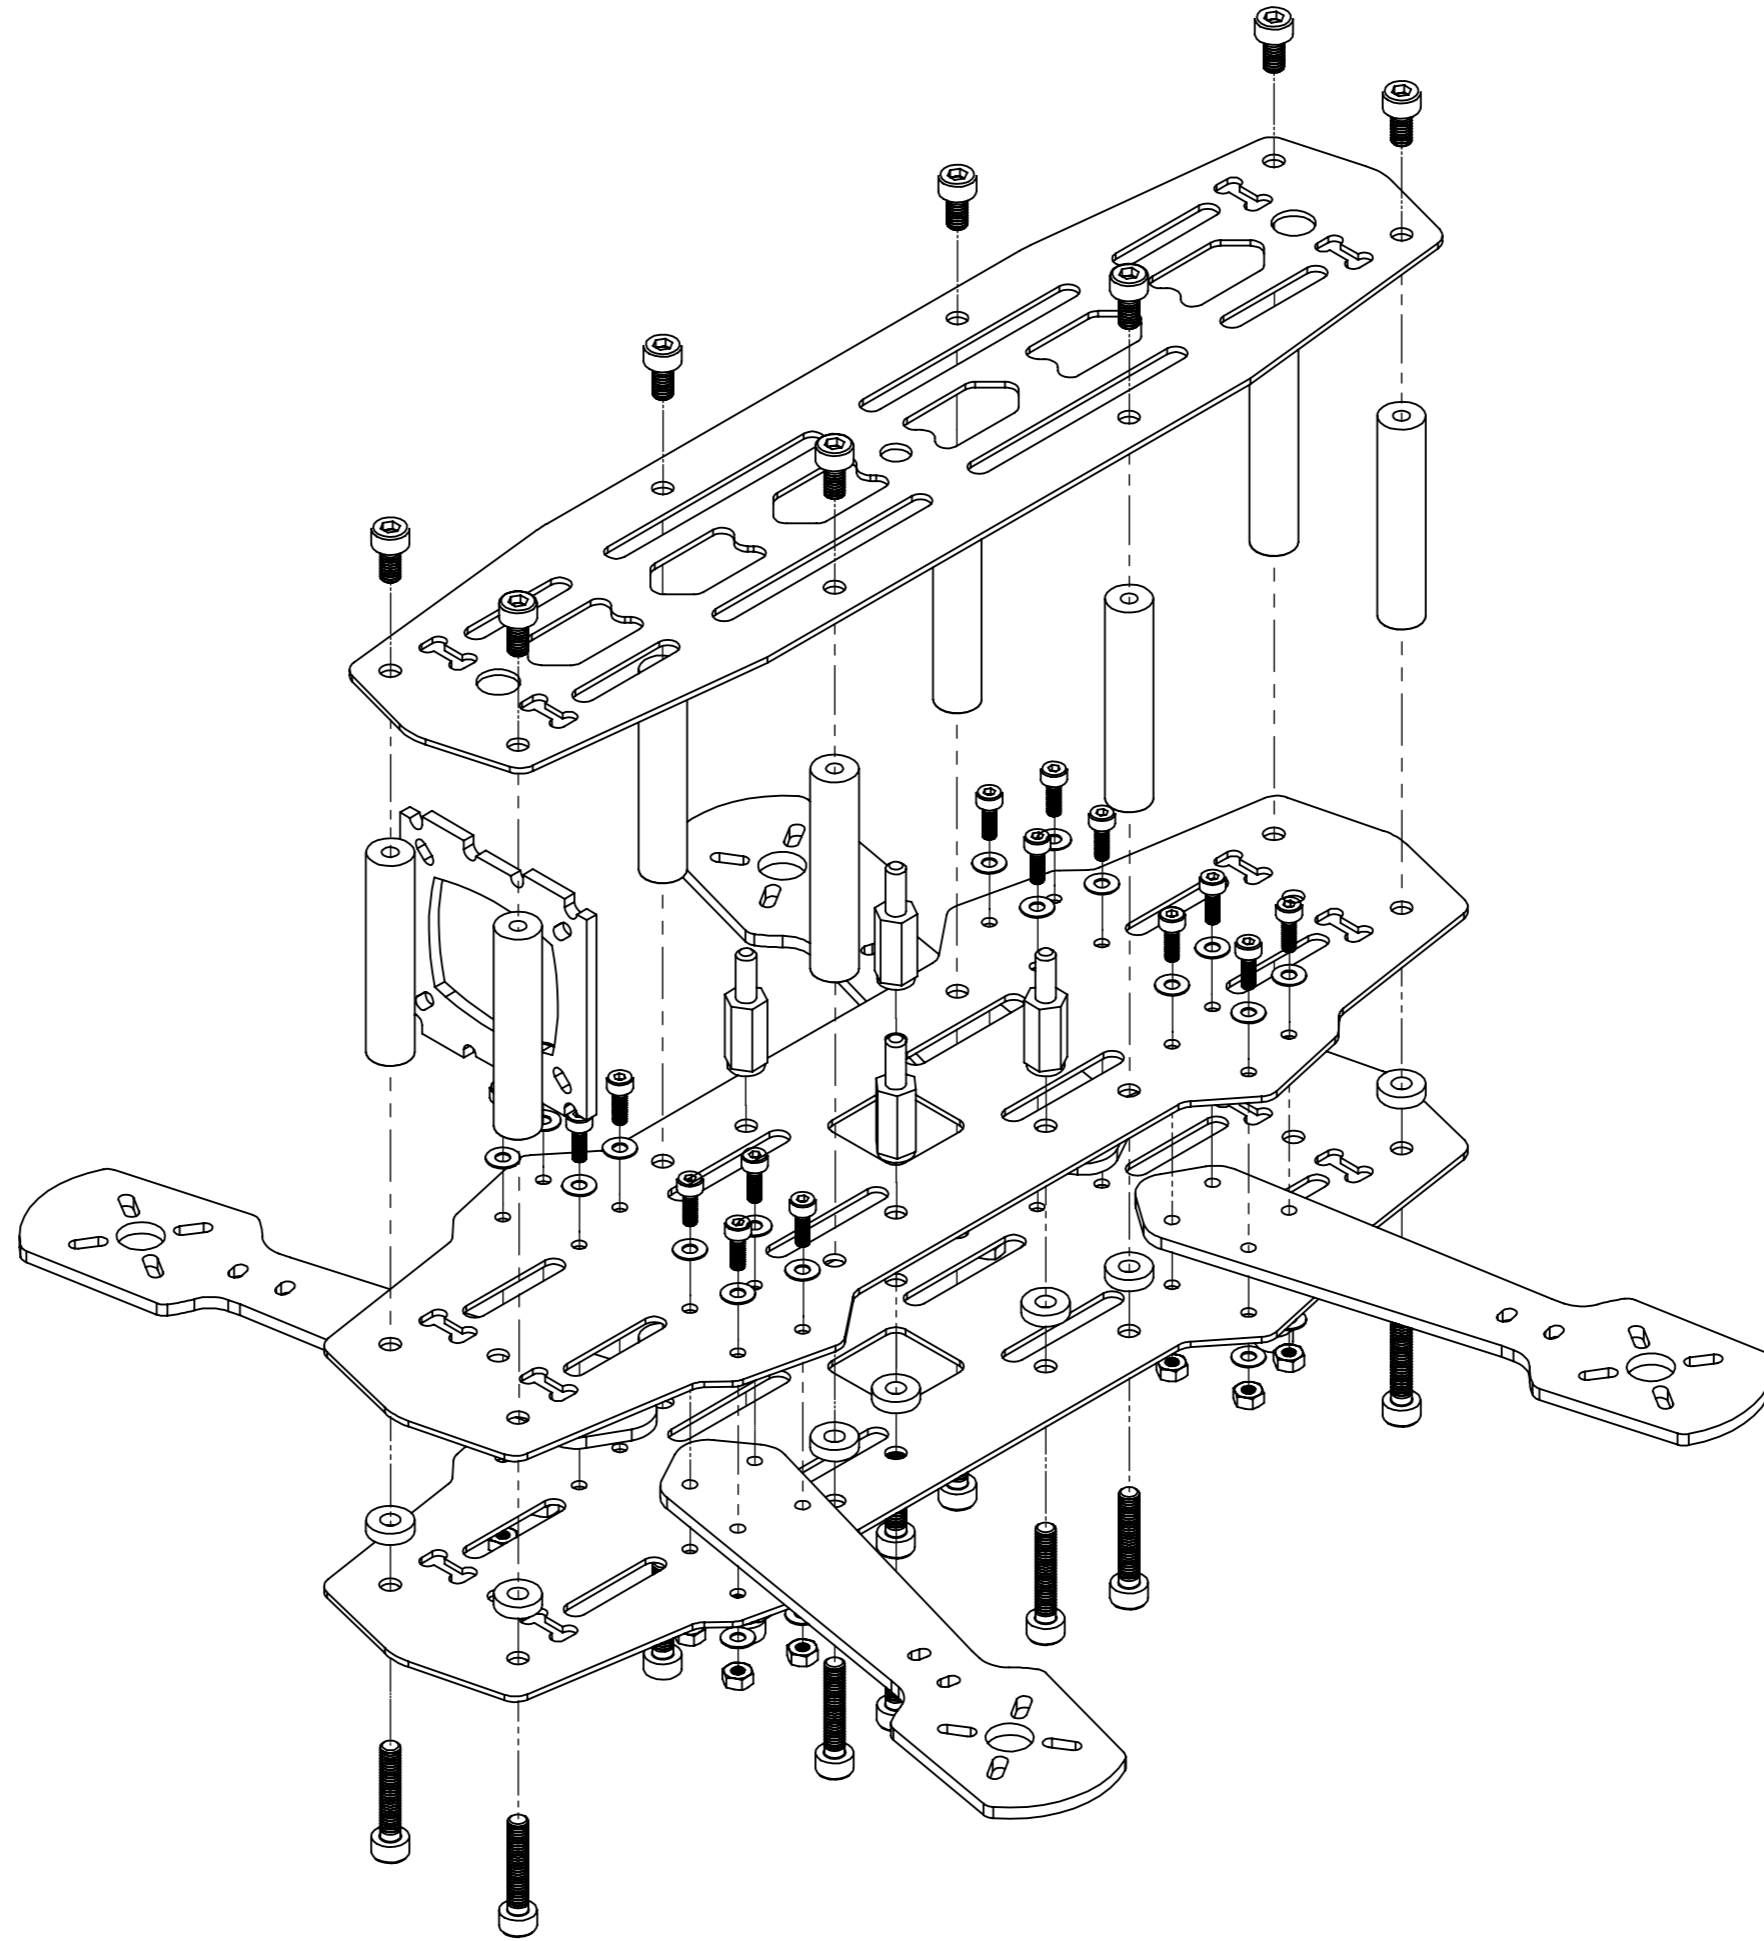

BLACKOUT

MINI H QUAD

ITEM NO.	QTY.	DESCRIPTION
1	2	Blackout Mini H Quad Center Plate
2	4	Blackout Mini H Quad Arm
3	1	Blackout Mini H Quad Top Plate
4	1	Blackout Mini H Quad Camera Plate
5	8	M3x35mm Black Nylon Spacer
6	12	M3x2mm Black Nylon Spacer
7	4	M3x12mm Black Nylon Riser
8	8	M3x6mm Black Nylon Bolt
9	12	M3x12mm Black Nylon Bolt
10	16	M2x10mm Stainless Steel Bolt
11	32	M2 Washer
12	16	M2 Nylon Lock Nut

1.

2.

3.

7

5

4

4.

5.