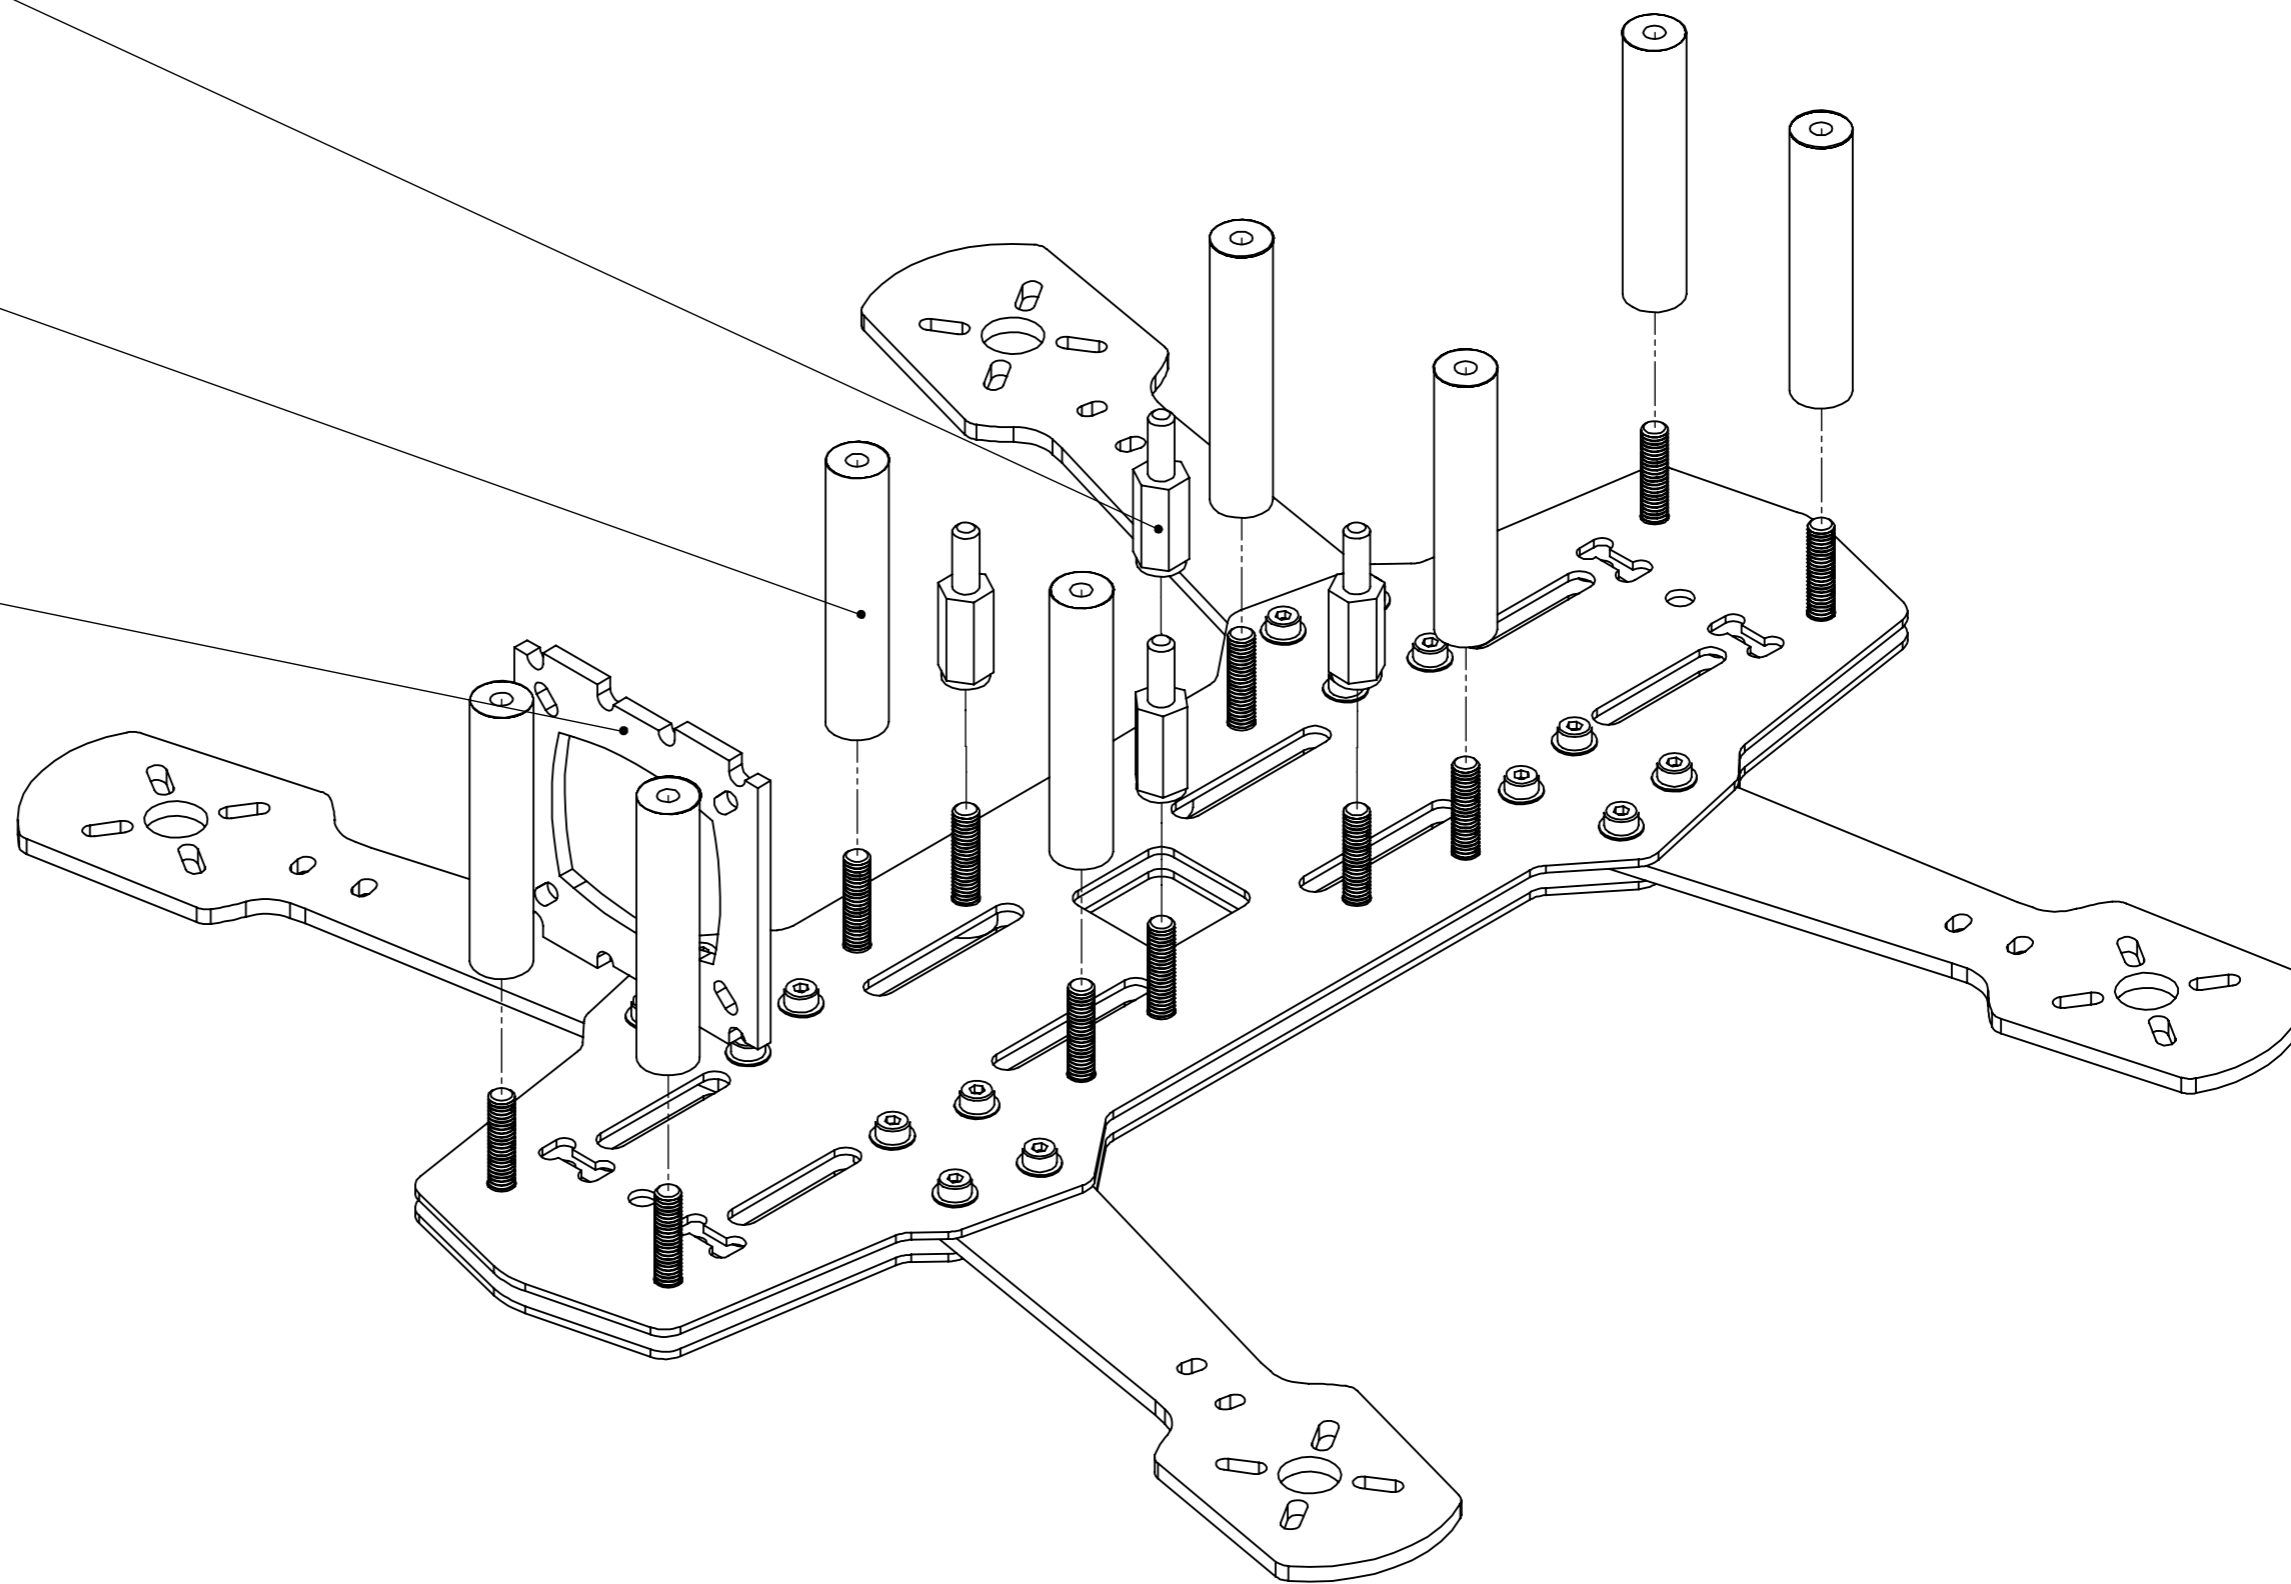

BLACKOUT

MINI H QUAD

ITEM NO.	QTY.	DESCRIPTION
1	2	Blackout Mini H Quad Center Plate
2	4	Blackout Mini H Quad Arm
3	1	Blackout Mini H Quad Top Plate
4	1	Blackout Mini H Quad Camera Plate
5	8	M3x35mm Black Nylon Spacer
6	12	M3x2mm Black Nylon Spacer
7	4	M3x12mm Black Nylon Riser
8	8	M3x6mm Black Nylon Bolt
9	12	M3x12mm Black Nylon Bolt
10	16	M2x10mm Stainless Steel Bolt
11	32	M2 Washer
12	16	M2 Nylon Lock Nut

1.

2.

3.

7

5

4

4.

5.