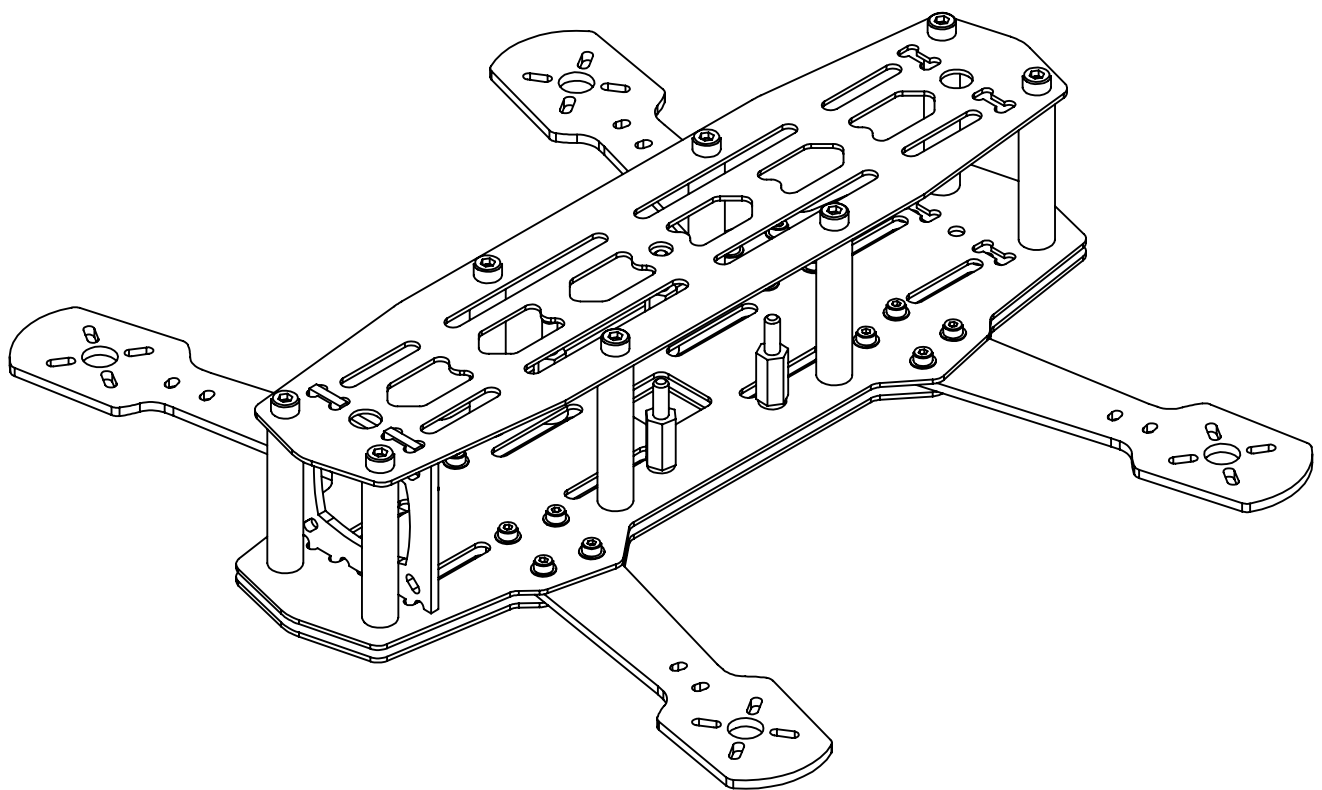

BLACKOUT

MINI H QUAD

ITEM NO.	QTY.	DESCRIPTION
1	2	Blackout Mini H Quad Center Plate
2	4	Blackout Mini H Quad Arm
3	1	Blackout Mini H Quad Top Plate
4	1	Blackout Mini H Quad Camera Plate
5	8	M3x35mm Black Nylon Spacer
6	12	M3x2mm Black Nylon Spacer
7	4	M3x12mm Black Nylon Riser
8	8	M3x6mm Black Nylon Bolt
9	12	M3x12mm Black Nylon Bolt
10	16	M2x10mm Stainless Steel Bolt
11	32	M2 Washer
12	16	M2 Nylon Lock Nut

1.

2.

3.

7

5

4

4.

5.